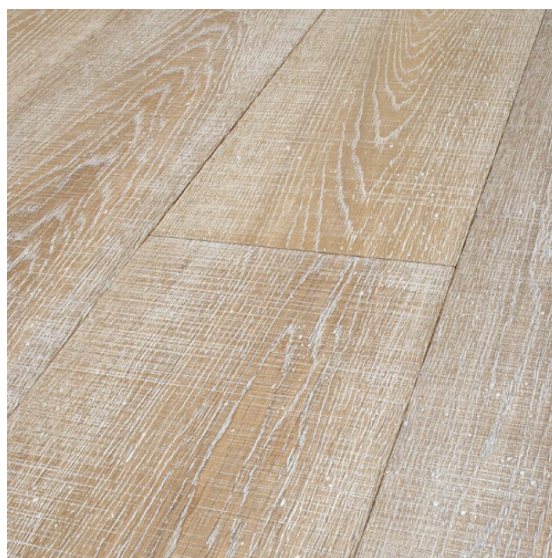

ПАРКЕТ | СТЕНОВЫЕ ПАНЕЛИ | ДВЕРИ

Плинтус Cora Parquet Дуб ПИЛЕНый БЕЛый GESSO

Производитель: CORA PARQUET

Код товара: Плинтус Cora Parquet Дуб ПИЛЕНый БЕЛый GESSO

Артикул: CPR-248

Размеры: 70/75x10 мм; 80/82x13 мм

Порода дерева: Дуб

Тип покрытия: Лак или масло (по выбору заказчика)

Тип поверхности: Матовая или глянцевая (по выбору заказчика),

полированная, брашированная

Твёрдость породы: 3,7 по Бринеллю

КЛИЕНТСКИЙ ЦЕНТР