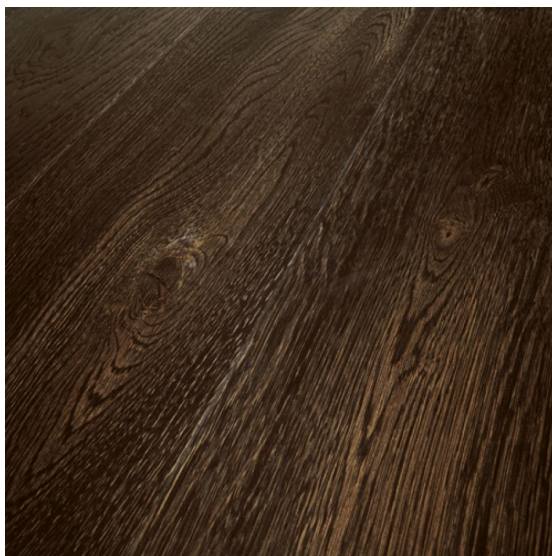

ПАРКЕТ | СТЕНОВЫЕ ПАНЕЛИ | ДВЕРИ

Плинтус Cora Parquet Дуб NUEVO JUST BLACK

Производитель: CORA PARQUET

Код товара: Плинтус Cora Parquet Дуб NUEVO JUST BLACK

Артикул: CPR-249

Размеры: 70/75x10 мм; 80/82x13 мм

Порода дерева: Дуб

Тип покрытия: Лак или масло (по выбору заказчика)

Тип поверхности: Матовая или глянцевая (по выбору заказчика),

полированная, брашированная

Твёрдость породы: 3,7 по Бринеллю

КЛИЕНТСКИЙ ЦЕНТР