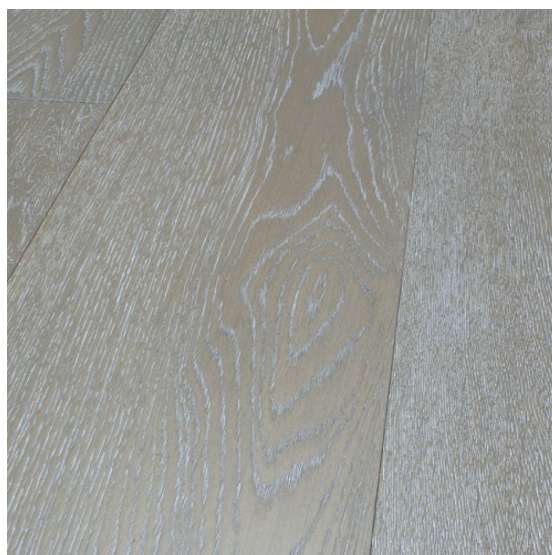

ПАРКЕТ | СТЕНОВЫЕ ПАНЕЛИ | ДВЕРИ

Плинтус Cora Parquet Дуб NUEVO Лунный свет

Производитель: CORA PARQUET

Код товара: Плинтус Cora Parquet Дуб NUEVO Лунный свет

Артикул: CPR-251

Размеры: 70/75x10 мм; 80/82x13 мм

Порода дерева: Дуб

Тип покрытия: Лак или масло (по выбору заказчика)

Тип поверхности: Матовая или глянцевая (по выбору заказчика),

полированная, брашированная

Твёрдость породы: 3,7 по Бринеллю

КЛИЕНТСКИЙ ЦЕНТР