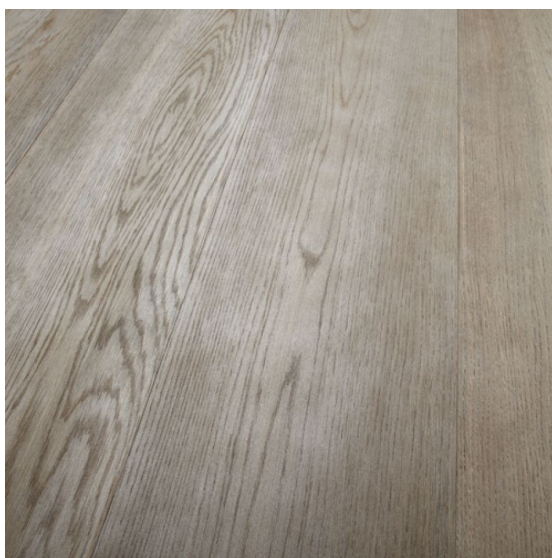

ПАРКЕТ | СТЕНОВЫЕ ПАНЕЛИ | ДВЕРИ

Плинтус Cora Parquet Дуб NUEVO Графит

Производитель: CORA PARQUET

Код товара: Плинтус Cora Parquet Дуб NUEVO Графит

Артикул: CPR-254

Размеры: 70/75x10 мм; 80/82x13 мм

Порода дерева: Дуб

Тип покрытия: Лак или масло (по выбору заказчика)

Тип поверхности: Матовая или глянцевая (по выбору заказчика),

полированная, брашированная

Твёрдость породы: 3,7 по Бринеллю

КЛИЕНТСКИЙ ЦЕНТР

+7 (800) 100 83 54