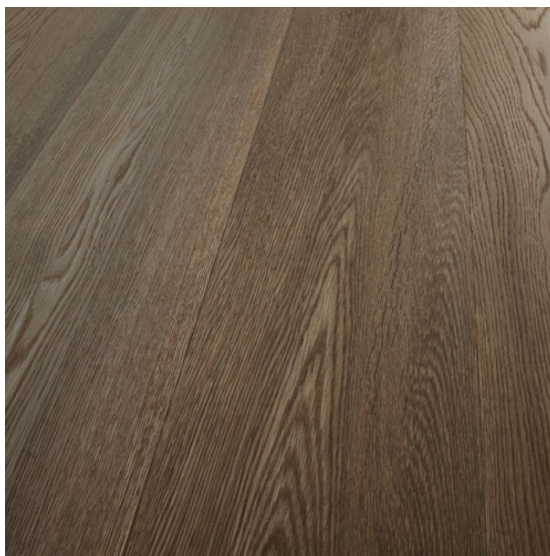

ПАРКЕТ | СТЕНОВЫЕ ПАНЕЛИ | ДВЕРИ

Плинтус Cora Parquet Дуб NUEVO Мускус

Производитель: CORA PARQUET

Код товара: Плинтус Cora Parquet Дуб NUEVO Мускус

Артикул: CPR-255

Размеры: 70/75x10 мм; 80/82x13 мм

Порода дерева: Дуб

Тип покрытия: Лак или масло (по выбору заказчика)

Тип поверхности: Матовая или глянцевая (по выбору заказчика),

полированная, брашированная

Твёрдость породы: 3,7 по Бринеллю

КЛИЕНТСКИЙ ЦЕНТР

+7 (800) 100 83 54