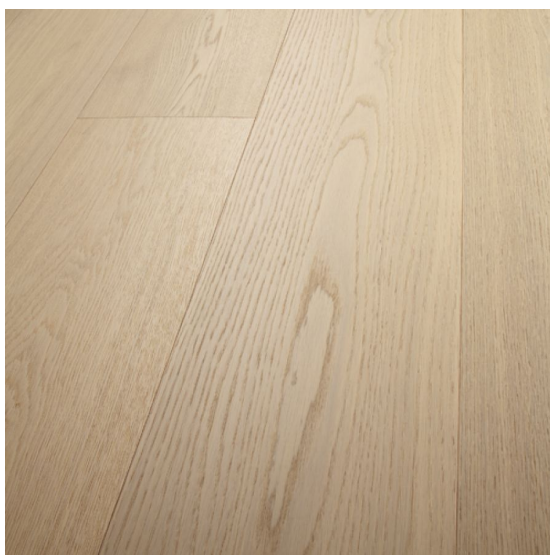

ПАРКЕТ | СТЕНОВЫЕ ПАНЕЛИ | ДВЕРИ

Плинтус Cora Parquet Дуб NUEVO Сахара

Производитель: CORA PARQUET

Код товара: Плинтус Cora Parquet Дуб NUEVO Сахара

Артикул: CPR-256

Размеры: 70/75x10 мм; 80/82x13 мм

Порода дерева: Дуб

Тип покрытия: Лак или масло (по выбору заказчика)

Тип поверхности: Матовая или глянцевая (по выбору заказчика),

полированная, брашированная

Твёрдость породы: 3,7 по Бринеллю

КЛИЕНТСКИЙ ЦЕНТР

+7 (800) 100 83 54