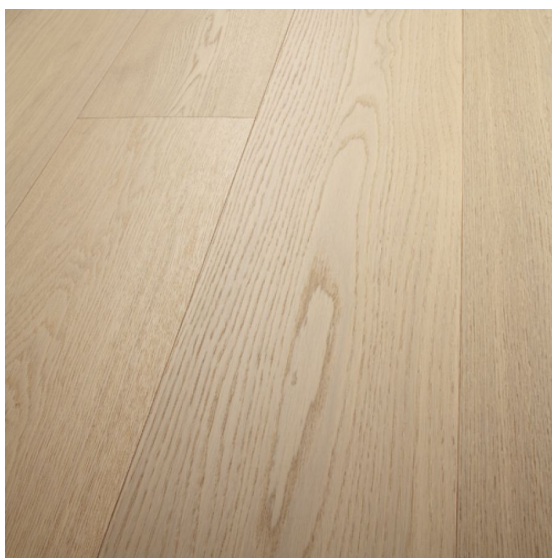

ПАРКЕТ | СТЕНОВЫЕ ПАНЕЛИ | ДВЕРИ

Плинтус Cora Parquet Дуб NUEVO Сахара

Производитель: CORA PARQUET

Код товара: Плинтус Cora Parquet Дуб NUEVO Сахара

Артикул: CPR-256

Размеры: 70/75x10 мм; 80/82x13 мм

Порода дерева: Дуб

Тип покрытия: Лак или масло (по выбору заказчика)

Тип поверхности: Матовая или глянцевая (по выбору заказчика),

полированная, брашированная

Твёрдость породы: 3,7 по Бринеллю

КЛИЕНТСКИЙ ЦЕНТР

+7 (800) 100 83 54