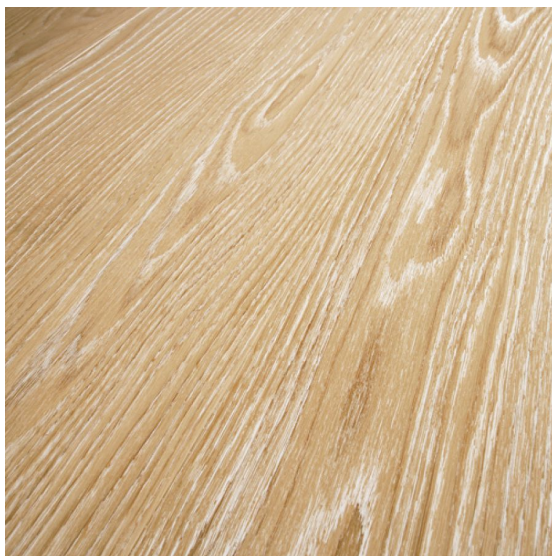

## Плинтус Cora Parquet Дуб NUEVO DECAPE' GLAM

**Производитель:** CORA PARQUET

**Код товара:** Плинтус Cora Parquet Дуб NUEVO DECAPE' GLAM

**Артикул:** CPR-257

**Размеры:** 70/75x10 мм; 80/82x13 мм

**Порода дерева:** Дуб

**Тип покрытия:** Лак или масло (по выбору заказчика)

**Тип поверхности:** Матовая или глянцевая (по выбору заказчика),

полированная, брашированная

**Твёрдость породы:** 3,7 по Бринеллю