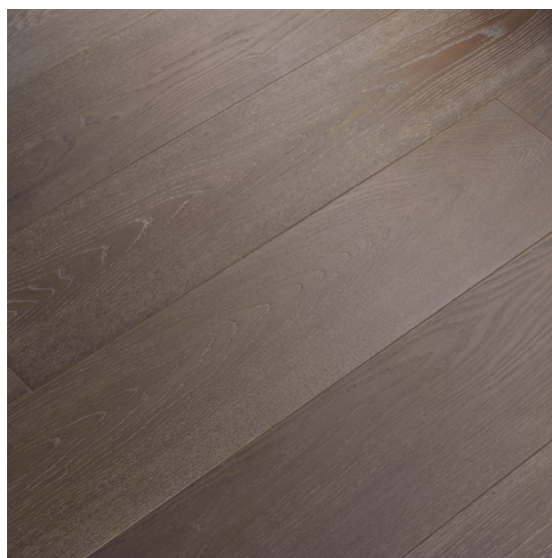

ПАРКЕТ | СТЕНОВЫЕ ПАНЕЛИ | ДВЕРИ

Плинтус Cora Parquet Дуб LUXURY SENSATION Мистика

Производитель: CORA PARQUET

Код товара: Плинтус Cora Parquet Дуб LUXURY SENSATION Мистика

Артикул: CPR-258

Размеры: 70/75x10 мм; 80/82x13 мм

Порода дерева: Дуб

Тип покрытия: Лак или масло (по выбору заказчика)

Тип поверхности: Матовая или глянцевая (по выбору заказчика),

полированная, брашированная

Твёрдость породы: 3,7 по Бринеллю

КЛИЕНТСКИЙ ЦЕНТР