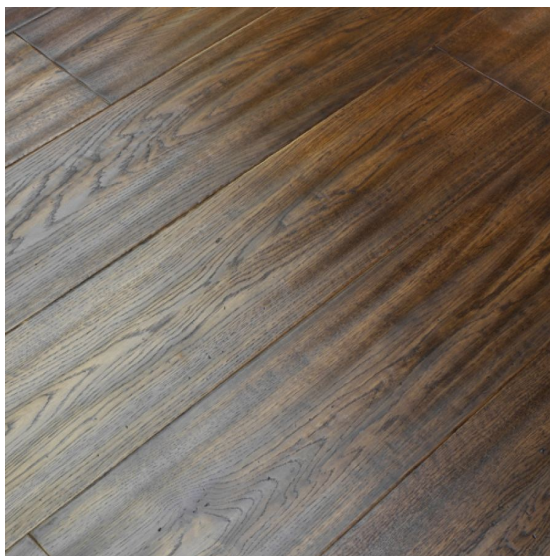

ПАРКЕТ | СТЕНОВЫЕ ПАНЕЛИ | ДВЕРИ

Плинтус Cora Parquet Дуб LUXURY SENSATION Память

Производитель: CORA PARQUET

Код товара: Плинтус Cora Parquet Дуб LUXURY SENSATION Память

Артикул: CPR-259

Размеры: 70/75x10 мм; 80/82x13 мм

Порода дерева: Дуб

Тип покрытия: Лак или масло (по выбору заказчика)

Тип поверхности: Матовая или глянцевая (по выбору заказчика),

полированная, брашированная

Твёрдость породы: 3,7 по Бринеллю

КЛИЕНТСКИЙ ЦЕНТР