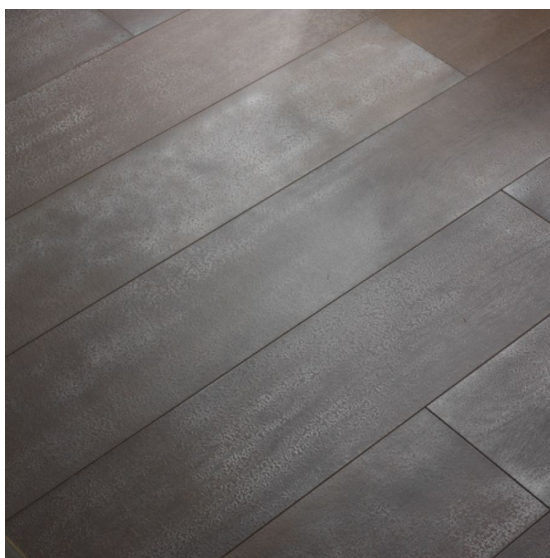

## Плинтус Cora Parquet Дуб LUXURY Медь

**Производитель:** CORA PARQUET

**Код товара:** Плинтус Cora Parquet Дуб LUXURY Медь

**Артикул:** CPR-262

**Размеры:** 70/75x10 мм; 80/82x13 мм

**Порода дерева:** Дуб

**Тип покрытия:** Лак или масло (по выбору заказчика)

**Тип поверхности:** Матовая или глянцевая (по выбору заказчика),

полированная, брашированная

**Твёрдость породы:** 3,7 по Бринеллю