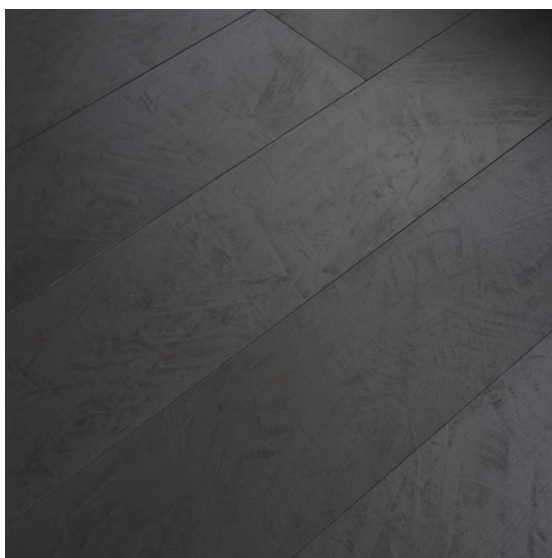

ПАРКЕТ | СТЕНОВЫЕ ПАНЕЛИ | ДВЕРИ

Плинтус Cora Parquet Дуб LUXURY Железо

Производитель: CORA PARQUET

Код товара: Плинтус Cora Parquet Дуб LUXURY Железо

Артикул: CPR-263

Размеры: 70/75x10 мм; 80/82x13 мм

Порода дерева: Дуб

Тип покрытия: Лак или масло (по выбору заказчика)

Тип поверхности: Матовая или глянцевая (по выбору заказчика),

полированная, брашированная

Твёрдость породы: 3,7 по Бринеллю

КЛИЕНТСКИЙ ЦЕНТР

+7 (800) 100 83 54