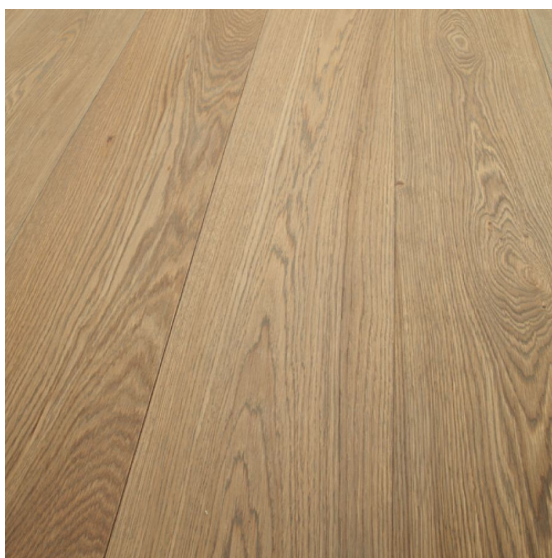

ПАРКЕТ | СТЕНОВЫЕ ПАНЕЛИ | ДВЕРИ

Плинтус Cora Parquet Дуб Корица

Производитель: CORA PARQUET

Код товара: Плинтус Cora Parquet Дуб Корица

Артикул: CPR-264

Размеры: 70/75x10 мм; 80/82x13 мм

Порода дерева: Дуб

Тип покрытия: Лак или масло (по выбору заказчика)

Тип поверхности: Матовая или глянцевая (по выбору заказчика),

полированная, брашированная

Твёрдость породы: 3,7 по Бринеллю

КЛИЕНТСКИЙ ЦЕНТР

+7 (800) 100 83 54