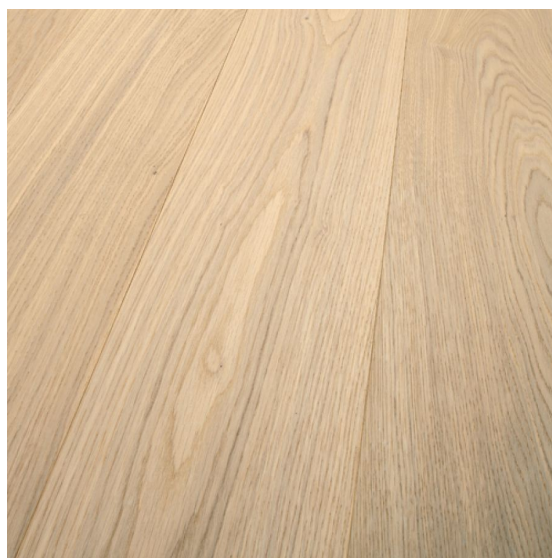

ПАРКЕТ | СТЕНОВЫЕ ПАНЕЛИ | ДВЕРИ

Плинтус Cora Parquet Дуб Кориандр

Производитель: CORA PARQUET

Код товара: Плинтус Cora Parquet Дуб Кориандр

Артикул: CPR-265

Размеры: 70/75x10 мм; 80/82x13 мм

Порода дерева: Дуб

Тип покрытия: Лак или масло (по выбору заказчика)

Тип поверхности: Матовая или глянцевая (по выбору заказчика),

полированная, брашированная

Твёрдость породы: 3,7 по Бринеллю

КЛИЕНТСКИЙ ЦЕНТР

+7 (800) 100 83 54