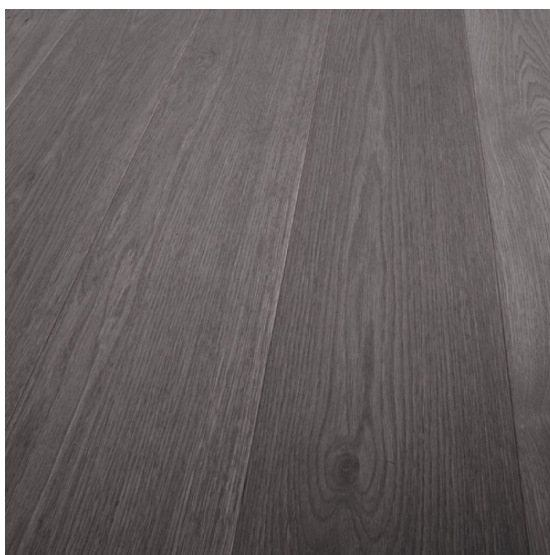

ПАРКЕТ | СТЕНОВЫЕ ПАНЕЛИ | ДВЕРИ

Плинтус Cora Parquet Дуб Лаванда

Производитель: CORA PARQUET

Код товара: Плинтус Cora Parquet Дуб Лаванда

Артикул: CPR-266

Размеры: 70/75x10 мм; 80/82x13 мм

Порода дерева: Дуб

Тип покрытия: Лак или масло (по выбору заказчика)

Тип поверхности: Матовая или глянцевая (по выбору заказчика),

полированная, брашированная

Твёрдость породы: 3,7 по Бринеллю

КЛИЕНТСКИЙ ЦЕНТР

+7 (800) 100 83 54