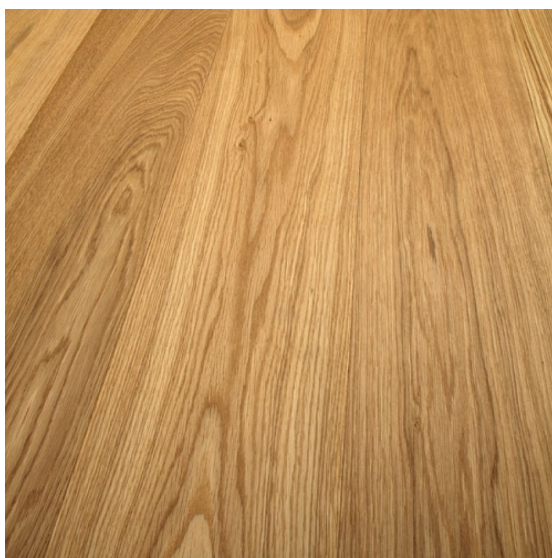

## Плинтус Cora Parquet Дуб Ваниль

**Производитель:** CORA PARQUET

**Код товара:** Плинтус Cora Parquet Дуб Ваниль

**Артикул:** CPR-268

**Размеры:** 70/75x10 мм; 80/82x13 мм

**Порода дерева:** Дуб

**Тип покрытия:** Лак или масло (по выбору заказчика)

**Тип поверхности:** Матовая или глянцевая (по выбору заказчика),

полированная, брашированная

**Твёрдость породы:** 3,7 по Бринеллю