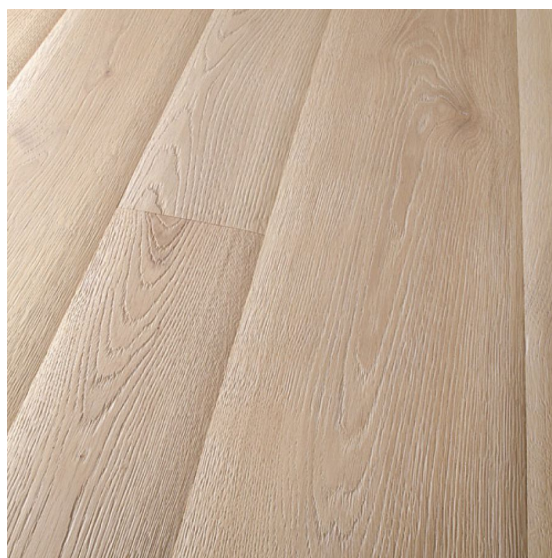

## Плинтус Cora Parquet Дуб Шарм

**Производитель:** CORA PARQUET

**Код товара:** Плинтус Cora Parquet Дуб Шарм

**Артикул:** CPR-269

**Размеры:** 70/75x10 мм; 80/82x13 мм

**Порода дерева:** Дуб

**Тип покрытия:** Лак или масло (по выбору заказчика)

**Тип поверхности:** Матовая или глянцевая (по выбору заказчика),

полированная, брашированная

**Твёрдость породы:** 3,7 по Бринеллю