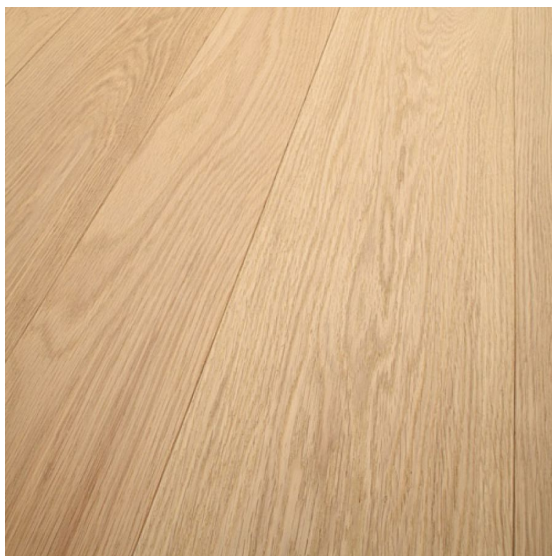

ПАРКЕТ | СТЕНОВЫЕ ПАНЕЛИ | ДВЕРИ

Плинтус Cora Parquet Дуб элегантный

Производитель: CORA PARQUET

Код товара: Плинтус Cora Parquet Дуб элегантный

Артикул: CPR-272

Размеры: 70/75x10 мм; 80/82x13 мм

Порода дерева: Дуб

Тип покрытия: Лак или масло (по выбору заказчика)

Тип поверхности: Матовая или глянцевая (по выбору заказчика),

полированная, брашированная

Твёрдость породы: 3,7 по Бринеллю

КЛИЕНТСКИЙ ЦЕНТР

+7 (800) 100 83 54