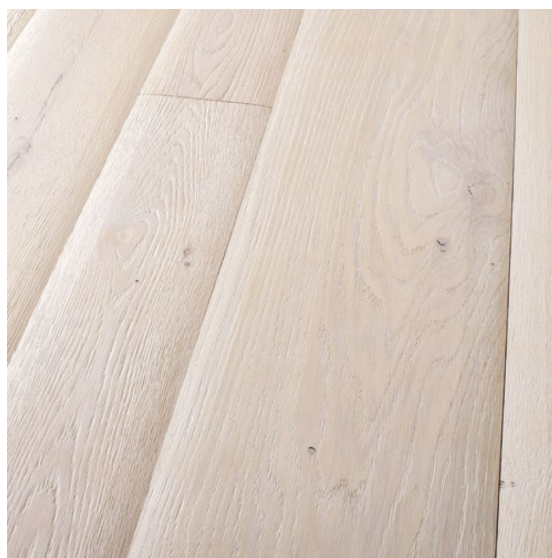

ПАРКЕТ | СТЕНОВЫЕ ПАНЕЛИ | ДВЕРИ

Плинтус Cora Parquet Дуб элитный

Производитель: CORA PARQUET

Код товара: Плинтус Cora Parquet Дуб элитный

Артикул: CPR-273

Размеры: 70/75x10 мм; 80/82x13 мм

Порода дерева: Дуб

Тип покрытия: Лак или масло (по выбору заказчика)

Тип поверхности: Матовая или глянцевая (по выбору заказчика),

полированная, брашированная

Твёрдость породы: 3,7 по Бринеллю

КЛИЕНТСКИЙ ЦЕНТР

+7 (800) 100 83 54