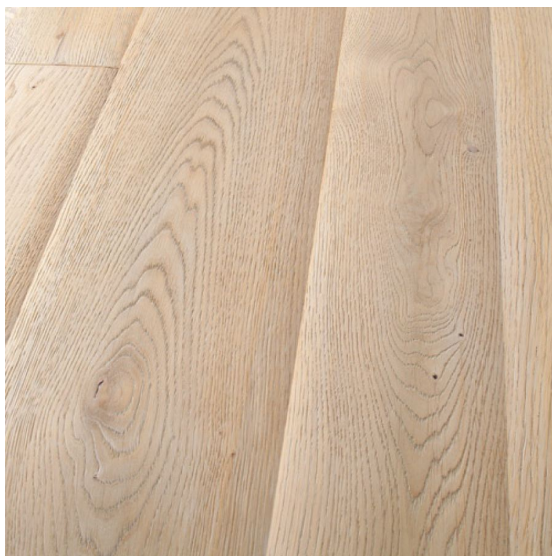

## Плинтус Cora Parquet Дуб отличный

**Производитель:** CORA PARQUET

**Код товара:** Плинтус Cora Parquet Дуб отличный

**Артикул:** CPR-274

**Размеры:** 70/75x10 мм; 80/82x13 мм

**Порода дерева:** Дуб

**Тип покрытия:** Лак или масло (по выбору заказчика)

**Тип поверхности:** Матовая или глянцевая (по выбору заказчика),

полированная, брашированная

**Твёрдость породы:** 3,7 по Бринеллю