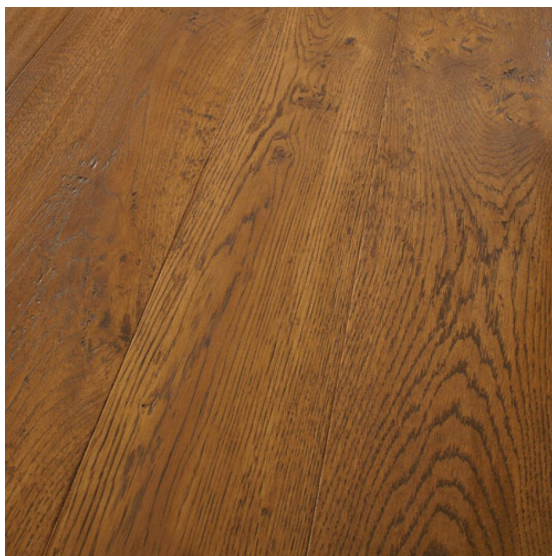

ПАРКЕТ | СТЕНОВЫЕ ПАНЕЛИ | ДВЕРИ

Плинтус Cora Parquet Дуб История

Производитель: CORA PARQUET

Код товара: Плинтус Cora Parquet Дуб История

Артикул: CPR-275

Размеры: 70/75x10 мм; 80/82x13 мм

Порода дерева: Дуб

Тип покрытия: Лак или масло (по выбору заказчика)

Тип поверхности: Матовая или глянцевая (по выбору заказчика),

полированная, брашированная

Твёрдость породы: 3,7 по Бринеллю

КЛИЕНТСКИЙ ЦЕНТР

+7 (800) 100 83 54