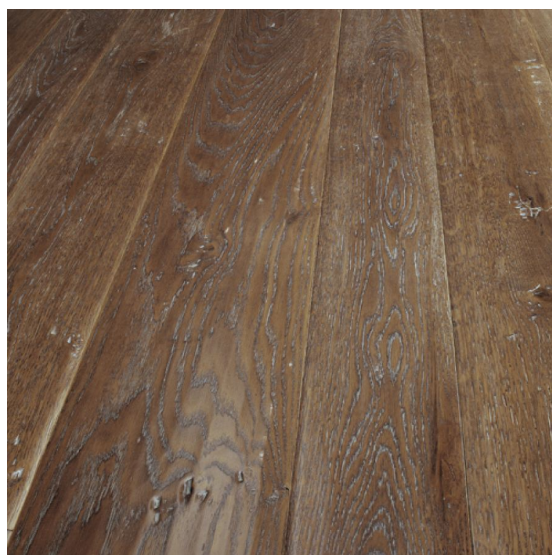

ПАРКЕТ | СТЕНОВЫЕ ПАНЕЛИ | ДВЕРИ

Плинтус Cora Parquet Дуб Ночь

Производитель: CORA PARQUET

Код товара: Плинтус Cora Parquet Дуб Ночь

Артикул: CPR-276

Размеры: 70/75x10 мм; 80/82x13 мм

Порода дерева: Дуб

Тип покрытия: Лак или масло (по выбору заказчика)

Тип поверхности: Матовая или глянцевая (по выбору заказчика),

полированная, брашированная

Твёрдость породы: 3,7 по Бринеллю

КЛИЕНТСКИЙ ЦЕНТР

+7 (800) 100 83 54

Пишите нам

+7 (495) 972 83 54

#designstudioparquet