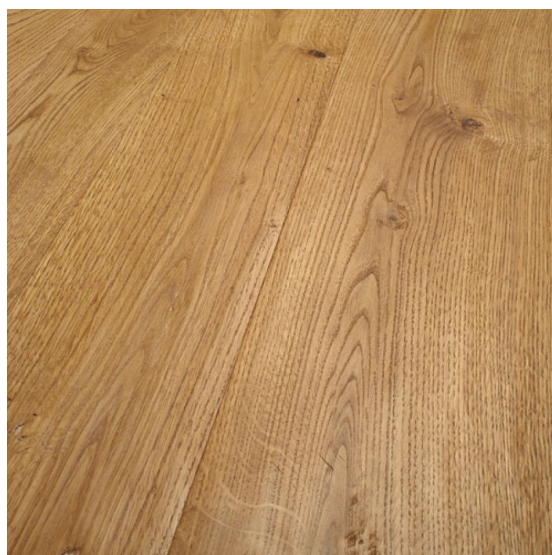

ПАРКЕТ | СТЕНОВЫЕ ПАНЕЛИ | ДВЕРИ

Плинтус Cora Parquet Дуб оригинальный

Производитель: CORA PARQUET

Код товара: Плинтус Cora Parquet Дуб оригинальный

Артикул: CPR-277

Размеры: 70/75x10 мм; 80/82x13 мм

Порода дерева: Дуб

Тип покрытия: Лак или масло (по выбору заказчика)

Тип поверхности: Матовая или глянцевая (по выбору заказчика),

полированная, брашированная

Твёрдость породы: 3,7 по Бринеллю

КЛИЕНТСКИЙ ЦЕНТР

+7 (800) 100 83 54