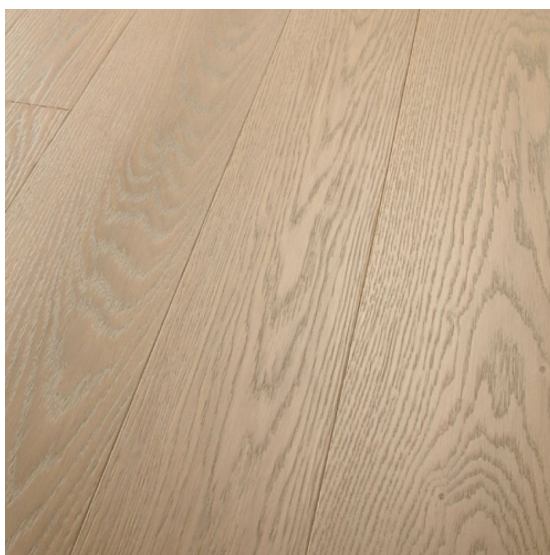

ПАРКЕТ | СТЕНОВЫЕ ПАНЕЛИ | ДВЕРИ

Плинтус Cora Parquet Дуб SUPERIOR

Производитель: CORA PARQUET

Код товара: Плинтус Cora Parquet Дуб SUPERIOR

Артикул: CPR-278

Размеры: 70/75x10 мм; 80/82x13 мм

Порода дерева: Дуб

Тип покрытия: Лак или масло (по выбору заказчика)

Тип поверхности: Матовая или глянцевая (по выбору заказчика),

полированная, брашированная

Твёрдость породы: 3,7 по Бринеллю

КЛИЕНТСКИЙ ЦЕНТР

+7 (800) 100 83 54