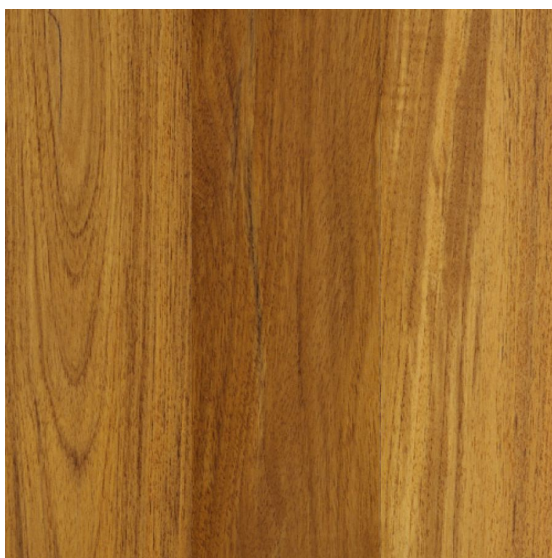

ПАРКЕТ | СТЕНОВЫЕ ПАНЕЛИ | ДВЕРИ

Плинтус Cora Parquet Тик индонезийский

Производитель: CORA PARQUET

Код товара: Плинтус Cora Parquet Тик индонезийский

Артикул: CPR-279

Размеры: 70/75x10 мм; 80/82x13 мм

Порода дерева: Тик

Тип покрытия: Лак или масло (по выбору заказчика)

Тип поверхности: Матовая или глянцевая (по выбору заказчика),

полированная, брашированная

Твёрдость породы: 3,5 по Бринеллю

КЛИЕНТСКИЙ ЦЕНТР

+7 (800) 100 83 54