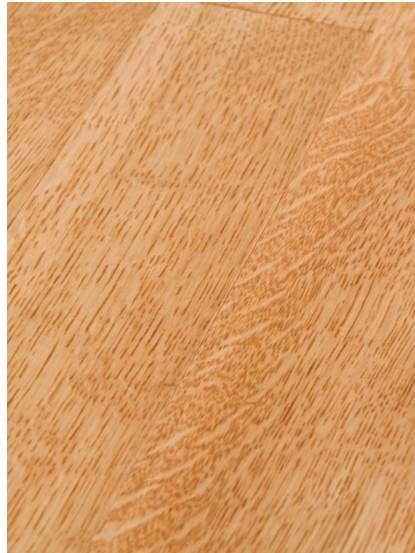

ПАРКЕТ | СТЕНОВЫЕ ПАНЕЛИ | ДВЕРИ

Массив паркета Regina Maria Special Collection Валле-д'Аоста

Производитель: REGINA MARIA
Код товара: Массив паркета Regina Maria Special Collection
Валле-д'Аоста
Артикул: RGM-106
Страна производства: Россия
Коллекция: Special Collection
Размеры: 20*120-150*800-2400 (по выбору заказчика)
Порода дерева: Дуб
Тип покрытия: Лак или масло (по выбору заказчика)
Соединение: Шип/паз
Тип поверхности: Матовая/полуматовая/гляцевая, тисненая,
брашированная, состаренная или патинированная
Твёрдость породы: 3,7 по Бринеллю