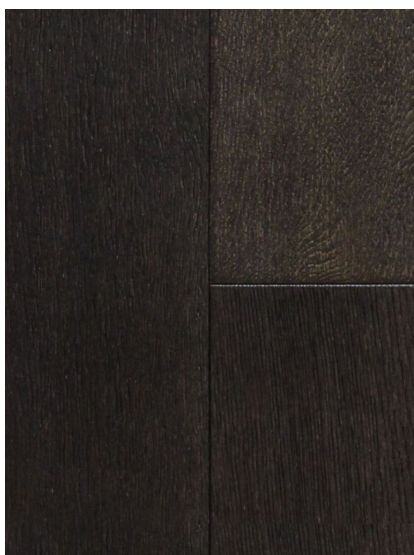

ПАРКЕТ | СТЕНОВЫЕ ПАНЕЛИ | ДВЕРИ

Массив паркета Regina Maria Special Collection Анте-Сент-Андре

Производитель: REGINA MARIA
Код товара: Массив паркета Regina Maria Special Collection
Анте-Сент-Андре
Артикул: RGM-109
Страна производства: Россия
Коллекция: Special Collection
Размеры: 20*120-150*800-2400 (по выбору заказчика)
Порода дерева: Дуб
Тип покрытия: Лак или масло (по выбору заказчика)
Соединение: Шип/паз
Тип поверхности: Матовая/полуматовая/гляцевая, тисненая,
брашированная, состаренная или патинированная
Твёрдость породы: 3,7 по Бринеллю