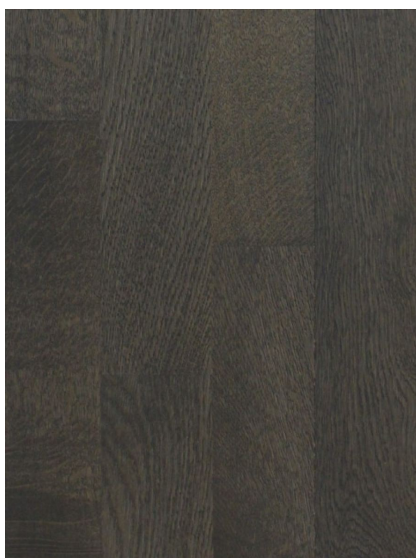

ПАРКЕТ | СТЕНОВЫЕ ПАНЕЛИ | ДВЕРИ

Массив паркета Regina Maria Special Collection Аоста

Производитель: REGINA MARIA

Код товара: Массив паркета Regina Maria Special Collection Аоста

Артикул: RGM-110

Страна производства: Россия

Коллекция: Special Collection

Размеры: 20*120-150*800-2400 (по выбору заказчика)

Порода дерева: Дуб

Тип покрытия: Лак или масло (по выбору заказчика)

Соединение: Шип/паз

Тип поверхности: Матовая/полуматовая/гляnceвая, тисненая, брашированная, состаренная или патинированная

Твёрдость породы: 3,7 по Бринеллю

КЛИЕНТСКИЙ ЦЕНТР

+7 (800) 100 83 54

Пишите нам

+7 (495) 972 83 54

#designstudioparquet