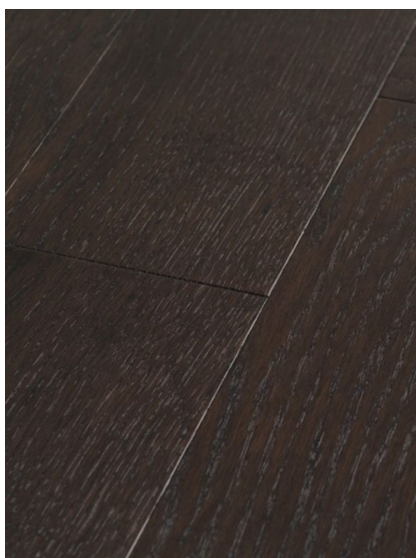

ПАРКЕТ | СТЕНОВЫЕ ПАНЕЛИ | ДВЕРИ

Массив паркета Regina Maria Special Collection Бар

Производитель: REGINA MARIA

Код товара: Массив паркета Regina Maria Special Collection Бар

Артикул: RGM-114

Страна производства: Россия

Коллекция: Special Collection

Размеры: 20*120-150*800-2400 (по выбору заказчика)

Порода дерева: Дуб

Тип покрытия: Лак или масло (по выбору заказчика)

Соединение: Шип/паз

Тип поверхности: Матовая/полуматовая/гляцевая, тисненая, брашированная, состаренная или патинированная