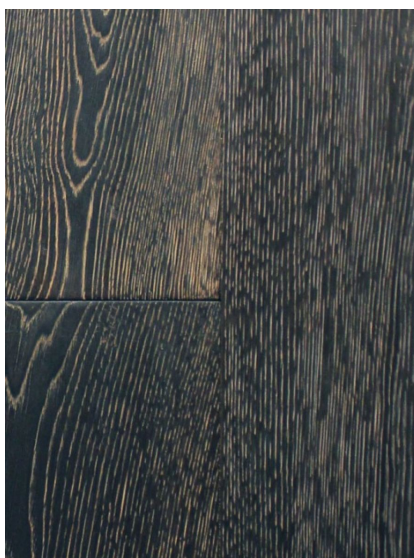

ПАРКЕТ | СТЕНОВЫЕ ПАНЕЛИ | ДВЕРИ

Массив паркета Regina Maria Special Collection Брюссон

Производитель: REGINA MARIA

Код товара: Массив паркета Regina Maria Special Collection Брюссон

Артикул: RGM-116

Страна производства: Россия

Коллекция: Special Collection

Размеры: 20*120-150*800-2400 (по выбору заказчика)

Порода дерева: Дуб

Тип покрытия: Лак или масло (по выбору заказчика)

Соединение: Шип/паз

Тип поверхности: Матовая/полуматовая/гляцевая, тисненая, брашированная, состаренная или патинированная