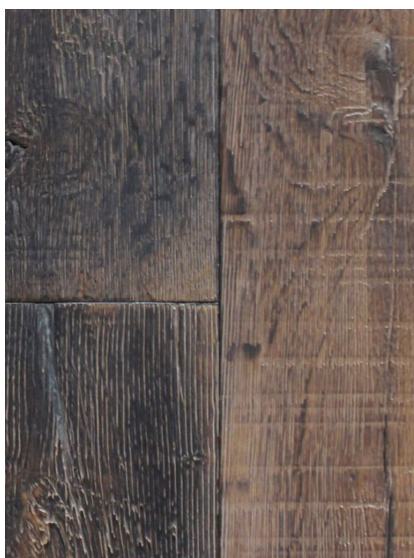

ПАРКЕТ | СТЕНОВЫЕ ПАНЕЛИ | ДВЕРИ

Массив паркета Regina Maria Special Collection Кар

Производитель: REGINA MARIA

Код товара: Массив паркета Regina Maria Special Collection Кар

Артикул: RGM-135

Страна производства: Россия

Коллекция: Special Collection

Размеры: 20*120-150*800-2400 (по выбору заказчика)

Порода дерева: Дуб

Тип покрытия: Лак или масло (по выбору заказчика)

Соединение: Шип/паз

Тип поверхности: Матовая/полуматовая/гляnceвая, тисненая, брашированная, состаренная или патинированная

Твёрдость породы: 3,7 по Бринеллю

КЛИЕНТСКИЙ ЦЕНТР

+7 (800) 100 83 54

Пишите нам

+7 (495) 972 83 54

#designstudioparquet