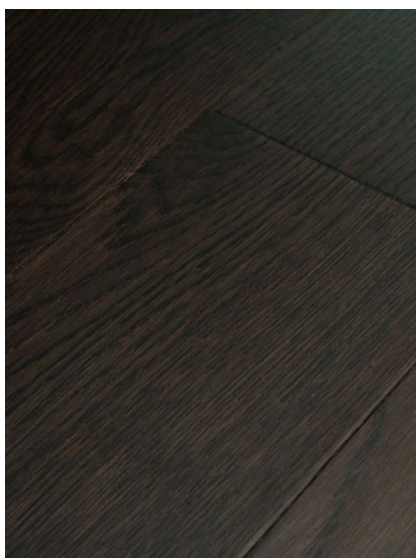

## Массив паркета Regina Maria Special Collection Курмайор

**Производитель:** REGINA MARIA  
**Код товара:** Массив паркета Regina Maria Special Collection Курмайор  
**Артикул:** RGM-137  
**Страна производства:** Россия  
**Коллекция:** Special Collection  
**Размеры:** 20\*120-150\*800-2400 ( по выбору заказчика)  
**Порода дерева:** Дуб  
**Тип покрытия:** Лак или масло (по выбору заказчика)  
**Соединение:** Шип/паз  
**Тип поверхности:** Матовая/полуматовая/гляцевая, тисненая, брашированная, состаренная или патинированная  
**Твёрдость породы:** 3,7 по Бринеллю