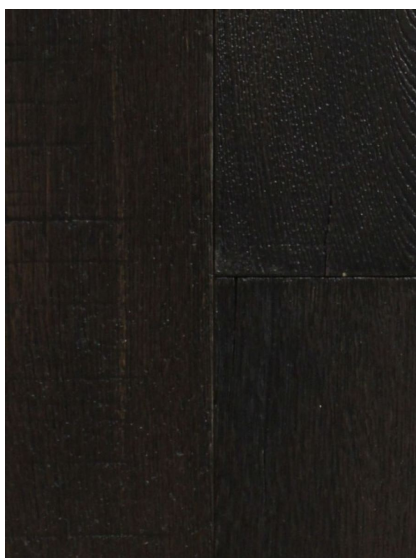

ПАРКЕТ | СТЕНОВЫЕ ПАНЕЛИ | ДВЕРИ

Массив паркета Regina Maria Special Collection Сен-Венсан

Производитель: REGINA MARIA

Код товара: Массив паркета Regina Maria Special Collection Сен-Венсан

Артикул: RGM-158

Страна производства: Россия

Коллекция: Special Collection

Размеры: 20*120-150*800-2400 (по выбору заказчика)

Порода дерева: Дуб

Тип покрытия: Лак или масло (по выбору заказчика)

Соединение: Шип/паз

Тип поверхности: Матовая/полуматовая/гляnceвая, тисненая, брашированная, состаренная или патинированная