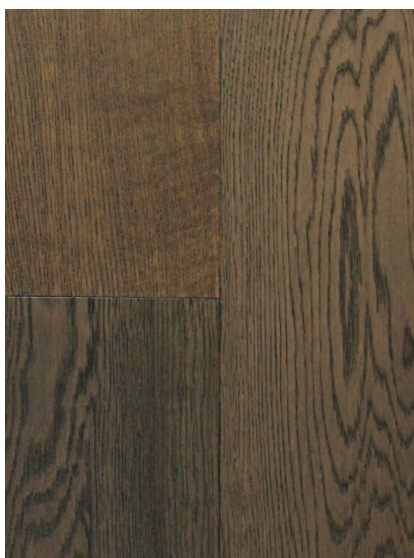

ПАРКЕТ | СТЕНОВЫЕ ПАНЕЛИ | ДВЕРИ

Массив паркета Regina Maria Special Collection Фонтенмор

Производитель: REGINA MARIA

Код товара: Массив паркета Regina Maria Special Collection Фонтенмор

Артикул: RGM-168

Страна производства: Россия

Коллекция: Special Collection

Размеры: 20*120-150*800-2400 (по выбору заказчика)

Порода дерева: Дуб

Тип покрытия: Лак или масло (по выбору заказчика)

Соединение: Шип/паз

Тип поверхности: Матовая/полуматовая/гляnceвая, тисненая, брашированная, состаренная или патинированная

Твёрдость породы: 3,7 по Бринеллю

КЛИЕНТСКИЙ ЦЕНТР

+7 (800) 100 83 54

Пишите нам

+7 (495) 972 83 54

#designstudioparquet