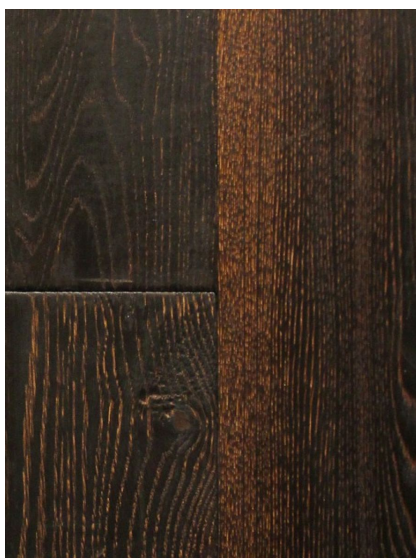

ПАРКЕТ | СТЕНОВЫЕ ПАНЕЛИ | ДВЕРИ

Массив паркета Regina Maria Special Collection Шамбав

Производитель: REGINA MARIA

Код товара: Массив паркета Regina Maria Special Collection Шамбав

Артикул: RGM-171

Страна производства: Россия

Коллекция: Special Collection

Размеры: 20*120-150*800-2400 (по выбору заказчика)

Порода дерева: Дуб

Тип покрытия: Лак или масло (по выбору заказчика)

Соединение: Шип/паз

Тип поверхности: Матовая/полуматовая/гляnceвая, тисненая, брашированная, состаренная или патинированная