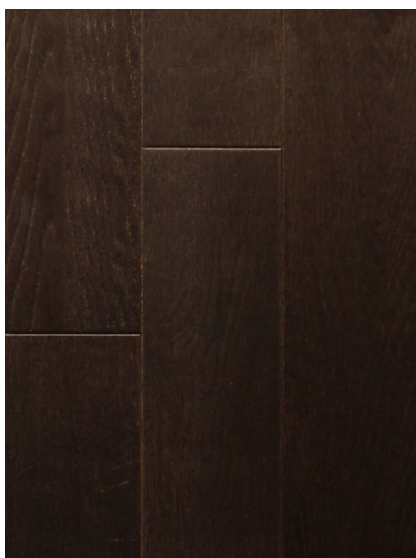

ПАРКЕТ | СТЕНОВЫЕ ПАНЕЛИ | ДВЕРИ

Массив паркета Regina Maria Special Collection Шарвансо

Производитель: REGINA MARIA

Код товара: Массив паркета Regina Maria Special Collection Шарвансо

Артикул: RGM-175

Страна производства: Россия

Коллекция: Special Collection

Размеры: 20*120-150*800-2400 (по выбору заказчика)

Порода дерева: Дуб

Тип покрытия: Лак или масло (по выбору заказчика)

Соединение: Шип/паз

Тип поверхности: Матовая/полуматовая/гляnceвая, тисненая, брашированная, состаренная или патинированная