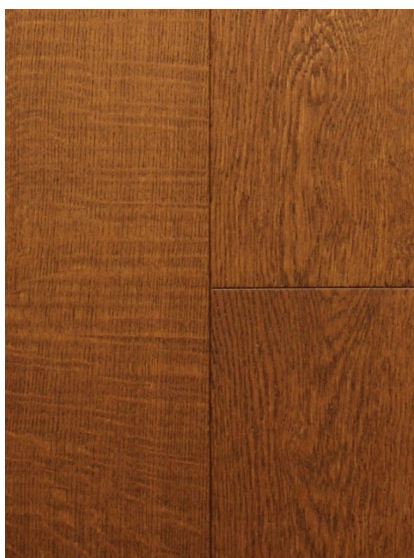

ПАРКЕТ | СТЕНОВЫЕ ПАНЕЛИ | ДВЕРИ

Массив паркета Regina Maria Special Collection Энтро

Производитель: REGINA MARIA

Код товара: Массив паркета Regina Maria Special Collection Энтро

Артикул: RGM-179

Страна производства: Россия

Коллекция: Special Collection

Размеры: 20*120-150*800-2400 (по выбору заказчика)

Порода дерева: Дуб

Тип покрытия: Лак или масло (по выбору заказчика)

Соединение: Шип/паз

Тип поверхности: Матовая/полуматовая/гляnceвая, тисненая, брашированная, состаренная или патинированная