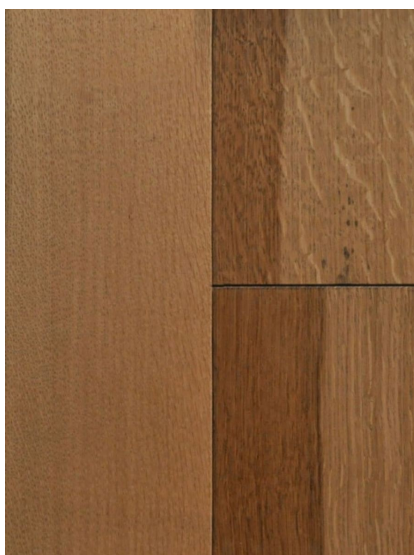

ПАРКЕТ | СТЕНОВЫЕ ПАНЕЛИ | ДВЕРИ

Массив паркета Regina Maria Special Collection Модена

Производитель: REGINA MARIA

Код товара: Массив паркета Regina Maria Special Collection Модена

Артикул: RGM-207

Страна производства: Россия

Коллекция: Special Collection

Размеры: 20*120-150*800-2400 (по выбору заказчика)

Порода дерева: Дуб

Тип покрытия: Лак или масло (по выбору заказчика)

Соединение: Шип/паз

Тип поверхности: Матовая/полуматовая/гляцевая, тисненая, брашированная, состаренная или патинированная

Твёрдость породы: 3,7 по Бринеллю

КЛИЕНТСКИЙ ЦЕНТР

+7 (800) 100 83 54

Пишите нам

+7 (495) 972 83 54

#designstudioparquet