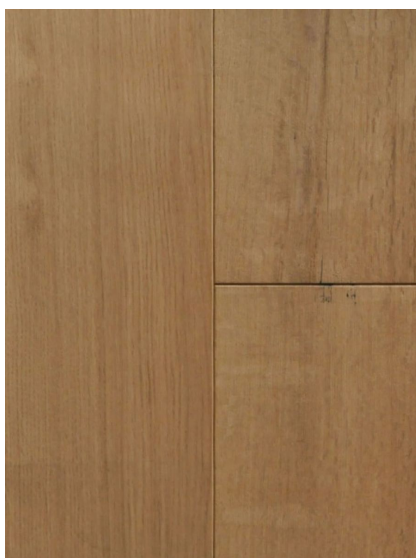

ПАРКЕТ | СТЕНОВЫЕ ПАНЕЛИ | ДВЕРИ

Массив паркета Regina Maria Special Collection Гориция

Производитель: REGINA MARIA

Код товара: Массив паркета Regina Maria Special Collection Гориция

Артикул: RGM-214

Страна производства: Россия

Коллекция: Special Collection

Размеры: 20*120-150*800-2400 (по выбору заказчика)

Порода дерева: Дуб

Тип покрытия: Лак или масло (по выбору заказчика)

Соединение: Шип/паз

Тип поверхности: Матовая/полуматовая/гляnceвая, тисненая, брашированная, состаренная или патинированная

Твёрдость породы: 3,7 по Бринеллю

КЛИЕНТСКИЙ ЦЕНТР

+7 (800) 100 83 54

Пишите нам

+7 (495) 972 83 54

#designstudioparquet