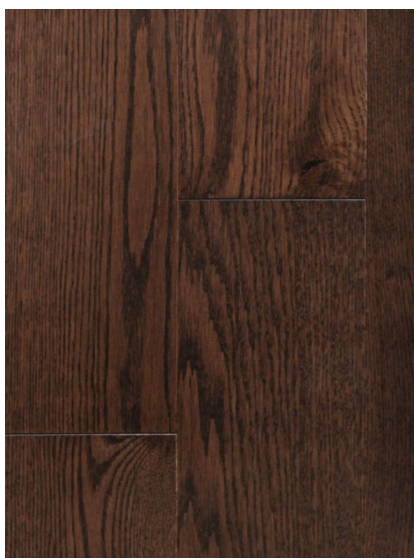

ПАРКЕТ | СТЕНОВЫЕ ПАНЕЛИ | ДВЕРИ

Массив паркета Regina Maria Special Collection Триест

Производитель: REGINA MARIA

Код товара: Массив паркета Regina Maria Special Collection Триест

Артикул: RGM-216

Страна производства: Россия

Коллекция: Special Collection

Размеры: 20*120-150*800-2400 (по выбору заказчика)

Порода дерева: Дуб

Тип покрытия: Лак или масло (по выбору заказчика)

Соединение: Шип/паз

Тип поверхности: Матовая/полуматовая/гляnceвая, тисненая, брашированная, состаренная или патинированная

Твёрдость породы: 3,7 по Бринеллю

КЛИЕНТСКИЙ ЦЕНТР

+7 (800) 100 83 54

Пишите нам

+7 (495) 972 83 54

#designstudioparquet