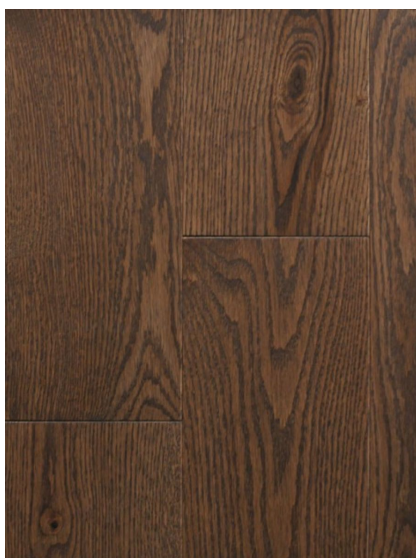

ПАРКЕТ | СТЕНОВЫЕ ПАНЕЛИ | ДВЕРИ

Массив паркета Regina Maria Special Collection Лацио

Производитель: REGINA MARIA

Код товара: Массив паркета Regina Maria Special Collection Лацио

Артикул: RGM-218

Страна производства: Россия

Коллекция: Special Collection

Размеры: 20*120-150*800-2400 (по выбору заказчика)

Порода дерева: Дуб

Тип покрытия: Лак или масло (по выбору заказчика)

Соединение: Шип/паз

Тип поверхности: Матовая/полуматовая/гляnceвая, тисненая, брашированная, состаренная или патинированная

Твёрдость породы: 3,7 по Бринеллю

КЛИЕНТСКИЙ ЦЕНТР

+7 (800) 100 83 54

Пишите нам

+7 (495) 972 83 54

#designstudioparquet