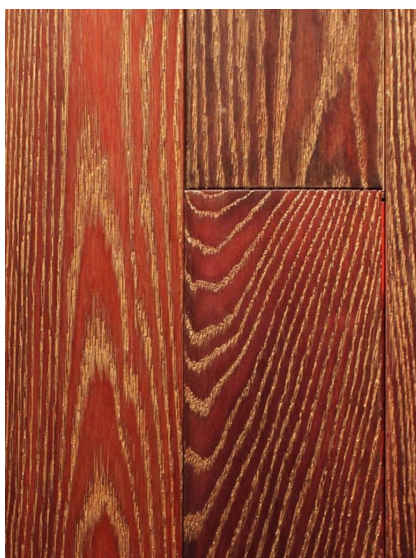

## Массив паркета Regina Maria Infinite Бергамо

**Производитель:** REGINA MARIA  
**Код товара:** Массив паркета Regina Maria Infinite Бергамо  
**Артикул:** RGM-230  
**Страна производства:** Россия  
**Коллекция:** Infinite  
**Размеры:** 20\*120-150\*800-2400 ( по выбору заказчика)  
**Порода дерева:** Дуб  
**Тип покрытия:** Лак или масло (по выбору заказчика)  
**Соединение:** Шип/паз  
**Тип поверхности:** Матовая/полуматовая/гляцевая, тисненая, брашированная, состаренная или патинированная  
**Твёрдость породы:** 3,7 по Бринеллю