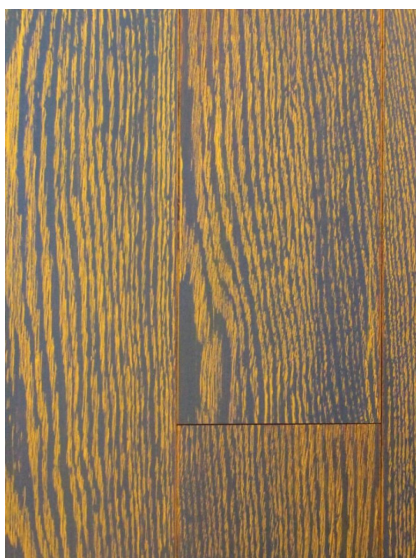

ПАРКЕТ | СТЕНОВЫЕ ПАНЕЛИ | ДВЕРИ

Массив паркета Regina Maria Infinite Фермо

Производитель: REGINA MARIA
Код товара: Массив паркета Regina Maria Infinite Фермо
Артикул: RGM-245
Страна производства: Россия
Коллекция: Infinite
Размеры: 20*120-150*800-2400 (по выбору заказчика)
Порода дерева: Дуб
Тип покрытия: Лак или масло (по выбору заказчика)
Соединение: Шип/паз
Тип поверхности: Матовая/полуматовая/гляцевая, тисненая, брашированная, состаренная или патинированная
Твёрдость породы: 3,7 по Бринеллю