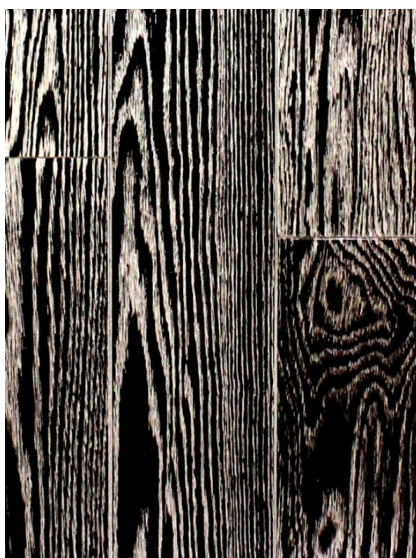

ПАРКЕТ | СТЕНОВЫЕ ПАНЕЛИ | ДВЕРИ

Массив паркета Regina Maria Infinite Молизе

Производитель: REGINA MARIA
Код товара: Массив паркета Regina Maria Infinite Молизе
Артикул: RGM-248
Страна производства: Россия
Коллекция: Infinite
Размеры: 20*120-150*800-2400 (по выбору заказчика)
Порода дерева: Дуб
Тип покрытия: Лак или масло (по выбору заказчика)
Соединение: Шип/паз
Тип поверхности: Матовая/полуматовая/гляцевая, тисненая, брашированная, состаренная или патинированная
Твёрдость породы: 3,7 по Бринеллю