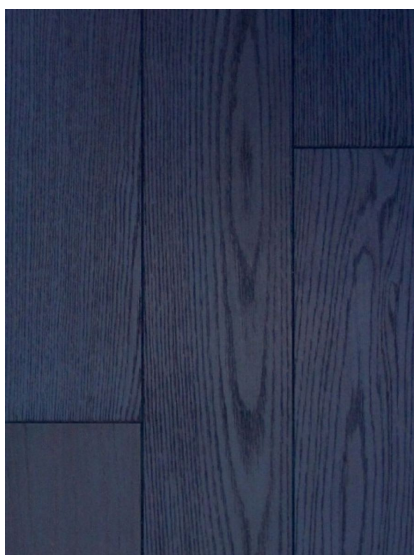

ПАРКЕТ | СТЕНОВЫЕ ПАНЕЛИ | ДВЕРИ

Массив паркета Regina Maria Infinite Бьялла

Производитель: REGINA MARIA
Код товара: Массив паркета Regina Maria Infinite Бьялла
Артикул: RGM-254
Страна производства: Россия
Коллекция: Infinite
Размеры: 20*120-150*800-2400 (по выбору заказчика)
Порода дерева: Дуб
Тип покрытия: Лак или масло (по выбору заказчика)
Соединение: Шип/паз
Тип поверхности: Матовая/полуматовая/гляцевая, тисненая, брашированная, состаренная или патинированная
Твёрдость породы: 3,7 по Бринеллю