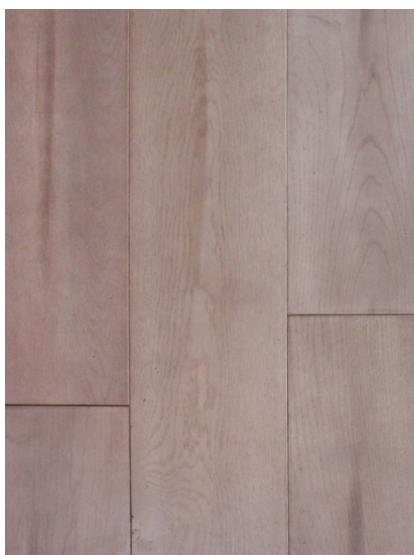

ПАРКЕТ | СТЕНОВЫЕ ПАНЕЛИ | ДВЕРИ

Массив паркета Regina Maria Infinite Ольбия-Темпио

Производитель: REGINA MARIA

Код товара: Массив паркета Regina Maria Infinite Ольбия-Темпио

Артикул: RGM-263

Страна производства: Россия

Коллекция: Infinite

Размеры: 20*120-150*800-2400 (по выбору заказчика)

Порода дерева: Дуб

Тип покрытия: Лак или масло (по выбору заказчика)

Соединение: Шип/паз

Тип поверхности: Матовая/полуматовая/гляцевая, тисненая, брашированная, состаренная или патинированная

Твёрдость породы: 3,7 по Бринеллю

КЛИЕНТСКИЙ ЦЕНТР

+7 (800) 100 83 54

Пишите нам

+7 (495) 972 83 54

#designstudioparquet