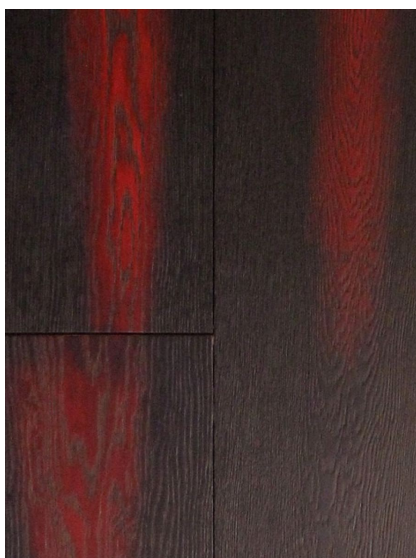

ПАРКЕТ | СТЕНОВЫЕ ПАНЕЛИ | ДВЕРИ

Массив паркета Regina Maria Infinite Трентино — Альто-Адидже

Производитель: REGINA MARIA
Код товара: Regina Maria Infinite Трентино — Альто-Адидже
Артикул: RGM-279
Страна производства: Россия
Коллекция: Infinite
Размеры: 20*120-150*800-2400 (по выбору заказчика)
Порода дерева: Дуб
Тип покрытия: Лак или масло (по выбору заказчика)
Соединение: Шип/паз
Тип поверхности: Матовая/полуматовая/гляnceвая, тисненая, брашированная, состаренная или патинированная
Твёрдость породы: 3,7 по Бринеллю