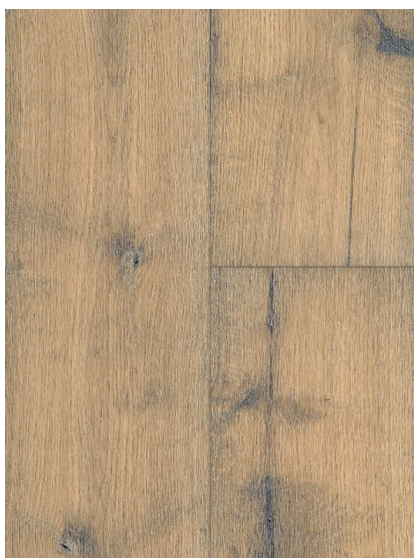

## Массив паркета Regina Maria Old Materials Сиена

**Производитель:** REGINA MARIA  
**Код товара:** Массив паркета Regina Maria Old Materials Сиена  
**Артикул:** RGM-291  
**Страна производства:** Россия  
**Коллекция:** Old Materials  
**Размеры:** 20\*120-150\*800-2400 ( по выбору заказчика)  
**Порода дерева:** Дуб  
**Тип покрытия:** Лак или масло (по выбору заказчика)  
**Соединение:** Шип/паз  
**Тип поверхности:** Матовая/полуматовая/гляцевая, тисненая, брашированная, состаренная или патинированная  
**Твёрдость породы:** 3,7 по Бринеллю