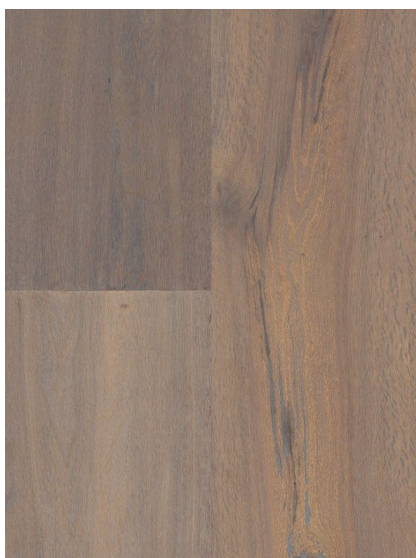

ПАРКЕТ | СТЕНОВЫЕ ПАНЕЛИ | ДВЕРИ

Массив паркета Regina Maria Old Materials Беллуно

Производитель: REGINA MARIA
Код товара: Массив паркета Regina Maria Old Materials Беллуно
Артикул: RGM-297
Страна производства: Россия
Коллекция: Old Materials
Размеры: 20*120-150*800-2400 (по выбору заказчика)
Порода дерева: Дуб
Тип покрытия: Лак или масло (по выбору заказчика)
Соединение: Шип/паз
Тип поверхности: Матовая/полуматовая/гляцевая, тисненая, брашированная, состаренная или патинированная
Твёрдость породы: 3,7 по Бринеллю