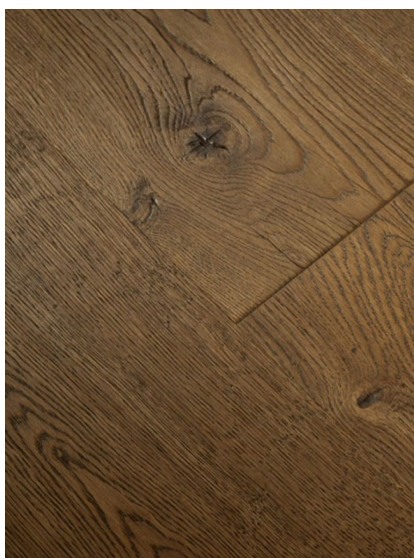

ПАРКЕТ | СТЕНОВЫЕ ПАНЕЛИ | ДВЕРИ

Массив паркета Regina Maria Old Materials Джессопалена

Производитель: REGINA MARIA
Код товара: Массив паркета Regina Maria Old Materials Джессопалена
Артикул: RGM-319
Страна производства: Россия
Коллекция: Old Materials
Размеры: 20*120-150*800-2400 (по выбору заказчика)
Порода дерева: Дуб
Тип покрытия: Лак или масло (по выбору заказчика)
Соединение: Шип/паз
Тип поверхности: Матовая/полуматовая/гляцевая, тисненая, брашированная, состаренная или патинированная
Твёрдость породы: 3,7 по Бринеллю