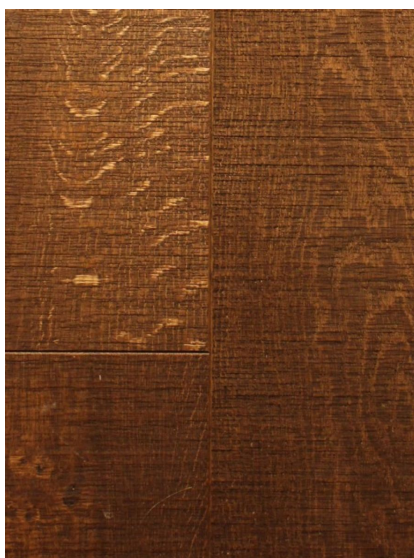

## Массив паркета Regina Maria Old Materials Казалинконтрада

**Производитель:** REGINA MARIA

**Код товара:** Массив паркета Regina Maria Old Materials Казалинконтрада

**Артикул:** RGM-325

**Страна производства:** Россия

**Коллекция:** Old Materials

**Размеры:** 20\*120-150\*800-2400 ( по выбору заказчика)

**Порода дерева:** Дуб

**Тип покрытия:** Лак или масло (по выбору заказчика)

**Соединение:** Шип/паз

**Тип поверхности:** Матовая/полуматовая/гляцевая, тисненая, брашированная, состаренная или патинированная